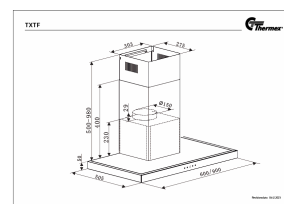

TXTF90

Varenummer: 527.31.1198.2

A

EAN nummer: 5703347532344

TXTF 90 i rustfri stål. Er et prisvenlig dekorativt vægmonteret emfang i 90 cm rustfri med 3 hastigheder og sugeevne op til 550m/3t samt LED belysning, mulighed for aftræk til det fri eller recirkulering.

Specifikationer

Minimum luftstrøm [m3/h]	282
Minimum lydeffekt [dB(A)]	42
Maksimal luftstrøm [m3/h]	610
Maksimal lydeffekt [dB(A)]	69
Betjening	Trykknapper
Materiale	Rustfri stål